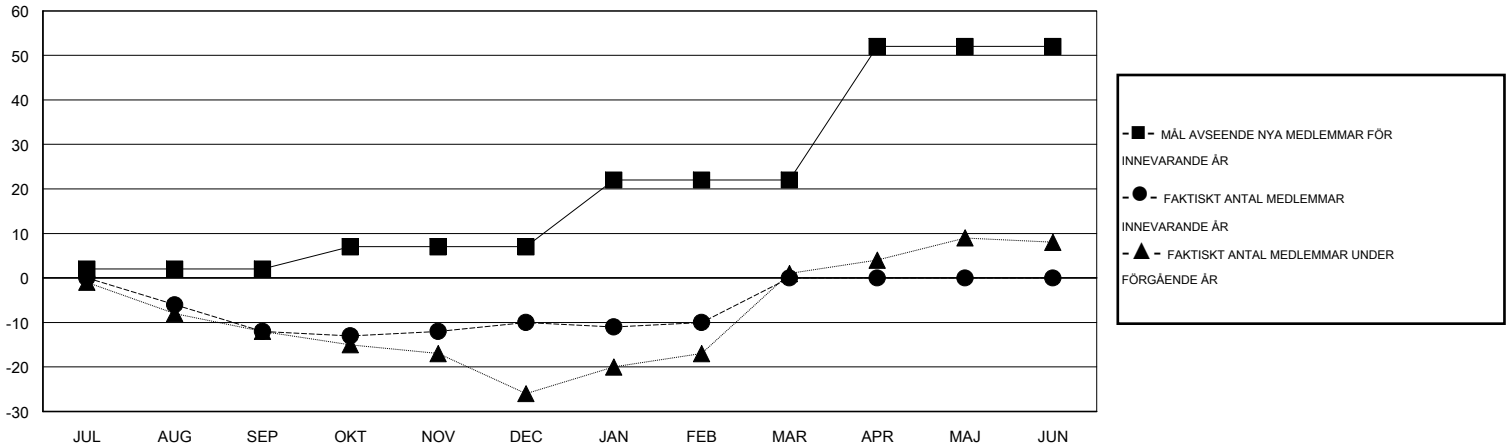

MONTHLY MEMBERSHIP PROGRESS REPORT

District 104 H

Results as of: 2/28/2015

GMT: Kenneth Persson

OMRÅDE NORWAY

GMT KO 4

Klubbar					Medlemmar				
RESULTAT FÖR 2014-2015					RESULTAT FÖR 2014-2015				
KVARTAL	MÅL AVSEENDE NYA KLUBBAR	NYA KLUBBAR	AVFÖRDA KLUBBAR	NETTOTILLVÄXT/MINSKNING	KVARTAL	MÅL AVSEENDE NYA MEDLEMMAR	CHARTER OCH TILLAGDA NYA MEDLEMMAR	AVFÖRDA MEDLEMMAR	NETTOTILLVÄXT/MINSKNING
JUL/AUG/SEP	0	0	0	0	JUL/AUG/SEP	2	2	14	-12
OKT/NOV/DEC	0	0	0	0	OKT/NOV/DEC	5	18	16	2
JAN/FEB/MAR	0	0	0	0	JAN/FEB/MAR	15	17	17	0
APR/MAJ/JUN	1	0	0	0	APR/MAJ/JUN	30	0	0	0

MÅL OCH FAKTISKT ANTAL NYA KLUBBAR

MÅL OCH FAKTISKT ANTAL MEDLEMMAR

NEDLAGDA KLUBBAR: 0

20 CLUBS OF 40 TOG UPP EN ELLER FLER NYA MEDLEMMAR

KÖNSFÖRDELNING

MAN 855 (83.99%)
KVINNA 163 (16.01%)

AVFÖRDA MEDLEMMAR