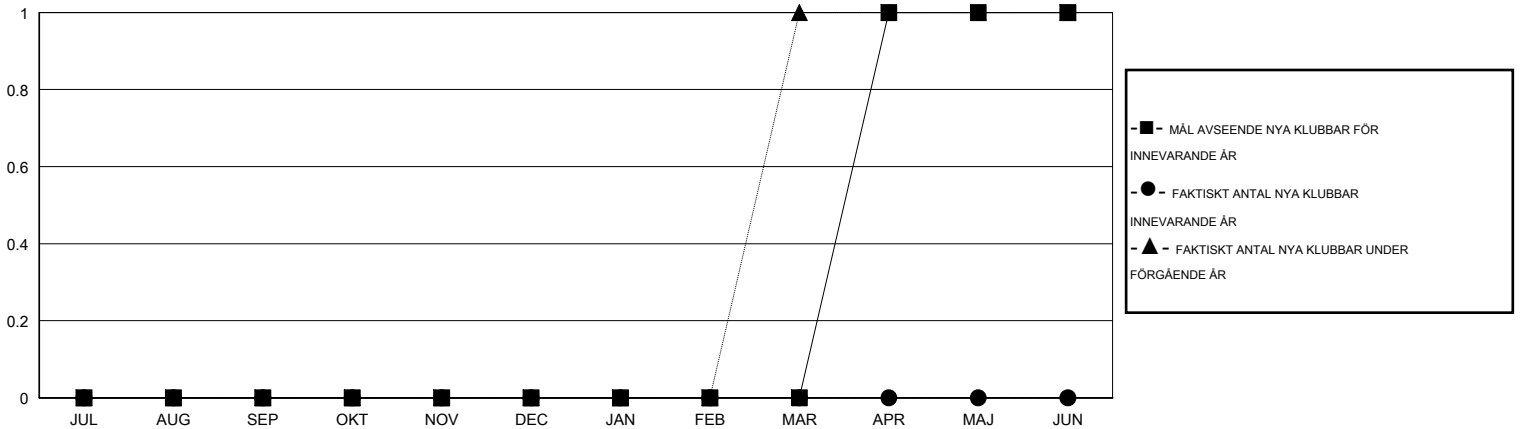

MONTHLY MEMBERSHIP PROGRESS REPORT

District 104 H

Results as of: 2/28/2015

GMT: Kenneth Persson

OMRÅDE NORWAY

GMT KO 4

Klubbar					Medlemmar				
RESULTAT FÖR 2014-2015					RESULTAT FÖR 2014-2015				
KVARTAL	MÅL AVSEENDE NYA KLUBBAR	NYA KLUBBAR	AVFÖRDA KLUBBAR	NETTOTILLVÄXT/MINSKNING	KVARTAL	MÅL AVSEENDE NYA MEDLEMMAR	CHARTER OCH TILLAGDA NYA MEDLEMMAR	AVFÖRDA MEDLEMMAR	NETTOTILLVÄXT/MINSKNING
JUL/AUG/SEP	0	0	0	0	JUL/AUG/SEP	2	2	14	-12
OKT/NOV/DEC	0	0	0	0	OKT/NOV/DEC	5	18	16	2
JAN/FEB/MAR	0	0	0	0	JAN/FEB/MAR	15	17	17	0
APR/MAJ/JUN	1	0	0	0	APR/MAJ/JUN	30	0	0	0

MÅL OCH FAKTISKT ANTAL NYA KLUBBAR

MÅL OCH FAKTISKT ANTAL MEDLEMMAR

NEDLAGDA KLUBBAR: 0

20 CLUBS OF 40 TOG UPP EN ELLER FLER NYA MEDLEMMAR

KÖNSFÖRDELNING

MAN 855 (83.99%)
KVINNA 163 (16.01%)

AVFÖRDA MEDLEMMAR